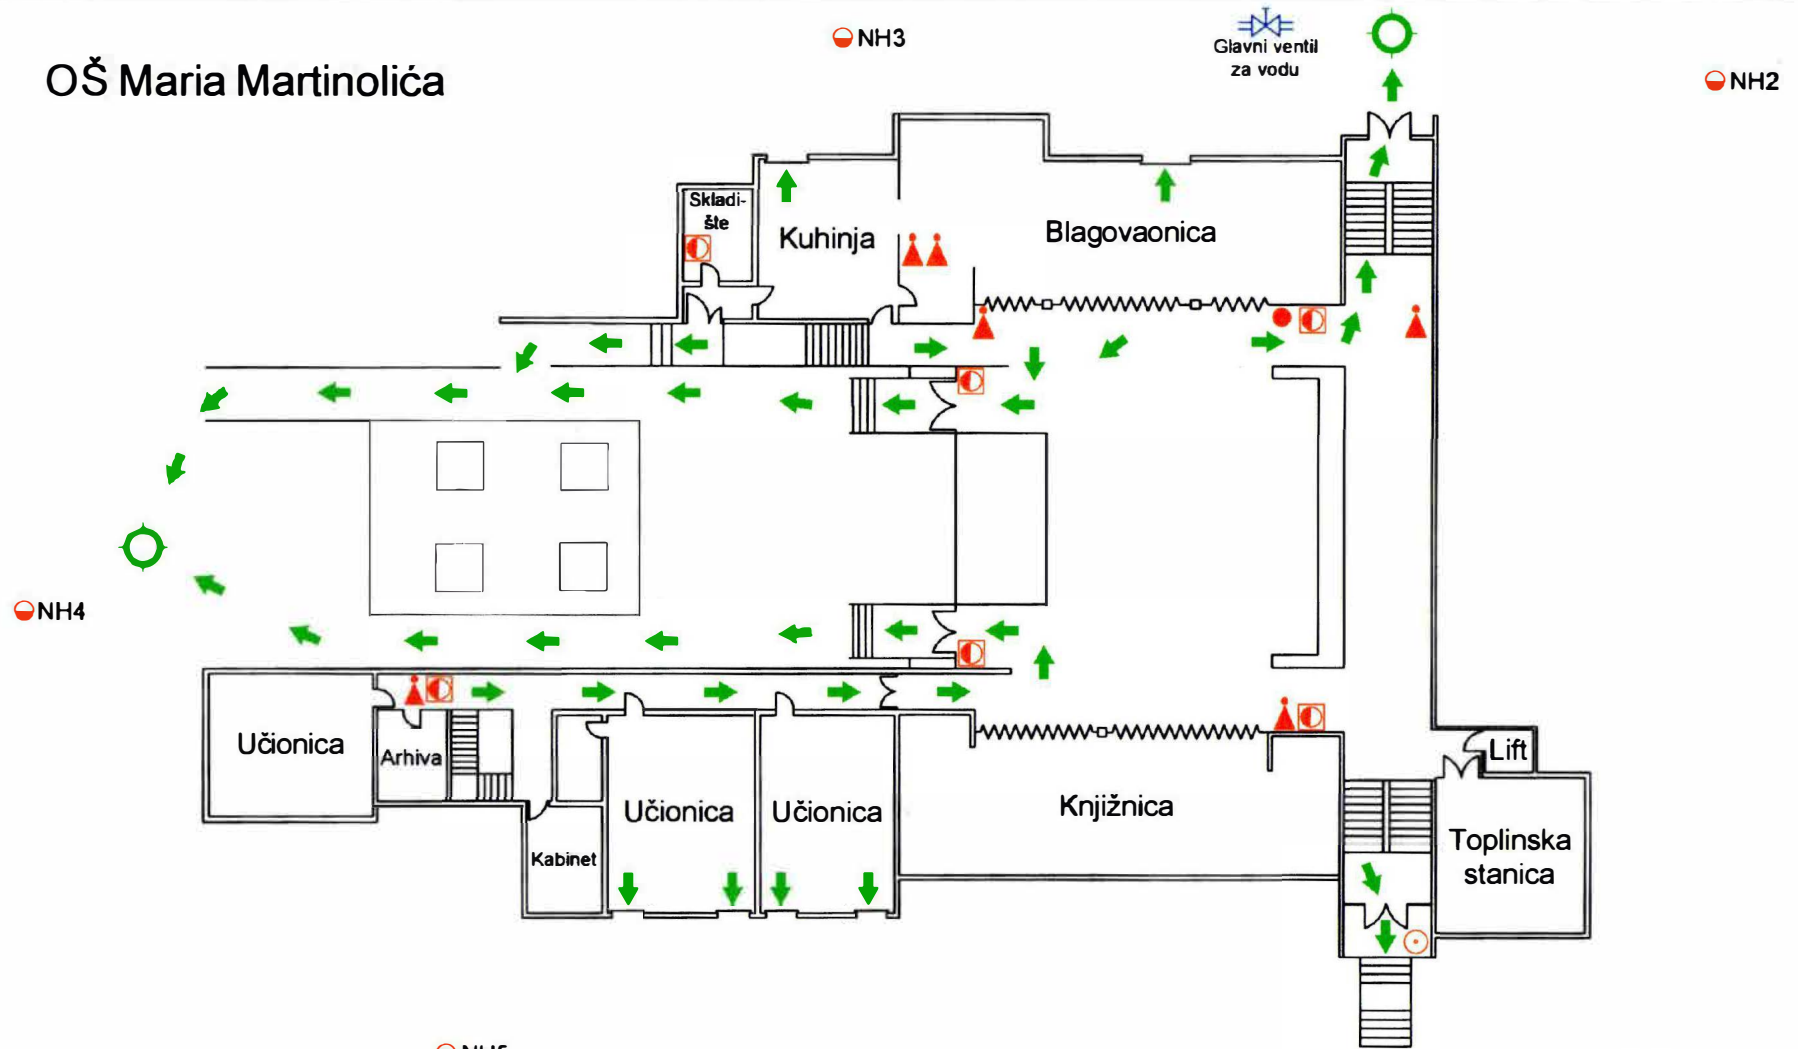

# OŠ Maria Martinolića

Plan evakuacije  
Prizemlje

- Smjer evakuacije unutar građevine
- Aparat za gašenje prahom
- Zborna mjesto
- Vi se nalazite ovdje
- Glavna električna sklopka za zgradu
- Unutarnji hidrant s opremom

# OŠ Maria Martinolića

Plan evakuacije  
Ulazna etaža

- ➔ Smjer evakuacije unutar građevine
- ⦿ Glavna električna sklopka za zgradu

- ▲ Aparat za gašenje prahom
- ☑ Unutarnji hidrant s opremom

- ⦿ Zborno mjesto
- Vi se nalazite ovdje

# OŠ Maria Martinolića

Plan evakuacije  
Kat

- ➔ Smjer evakuacije unutar građevine
- ⊙ Glavna električna sklopka za zgradu
- ▲ Aparat za gašenje prahom
- ⊠ Unutarnji hidrant s opremom
- ⊙ Zborna mjesto
- Vi se nalazite ovdje

## Plan evakuacije Potkrovlje

-  Smjer evakuacije unutar građevine
-  Glavna električna sklopka za zgradu

-  Aparat za gašenje prahom
-  Unutarnji hidrant s opremom

-  Zborno mjesto
-  Vi se nalazite ovdje