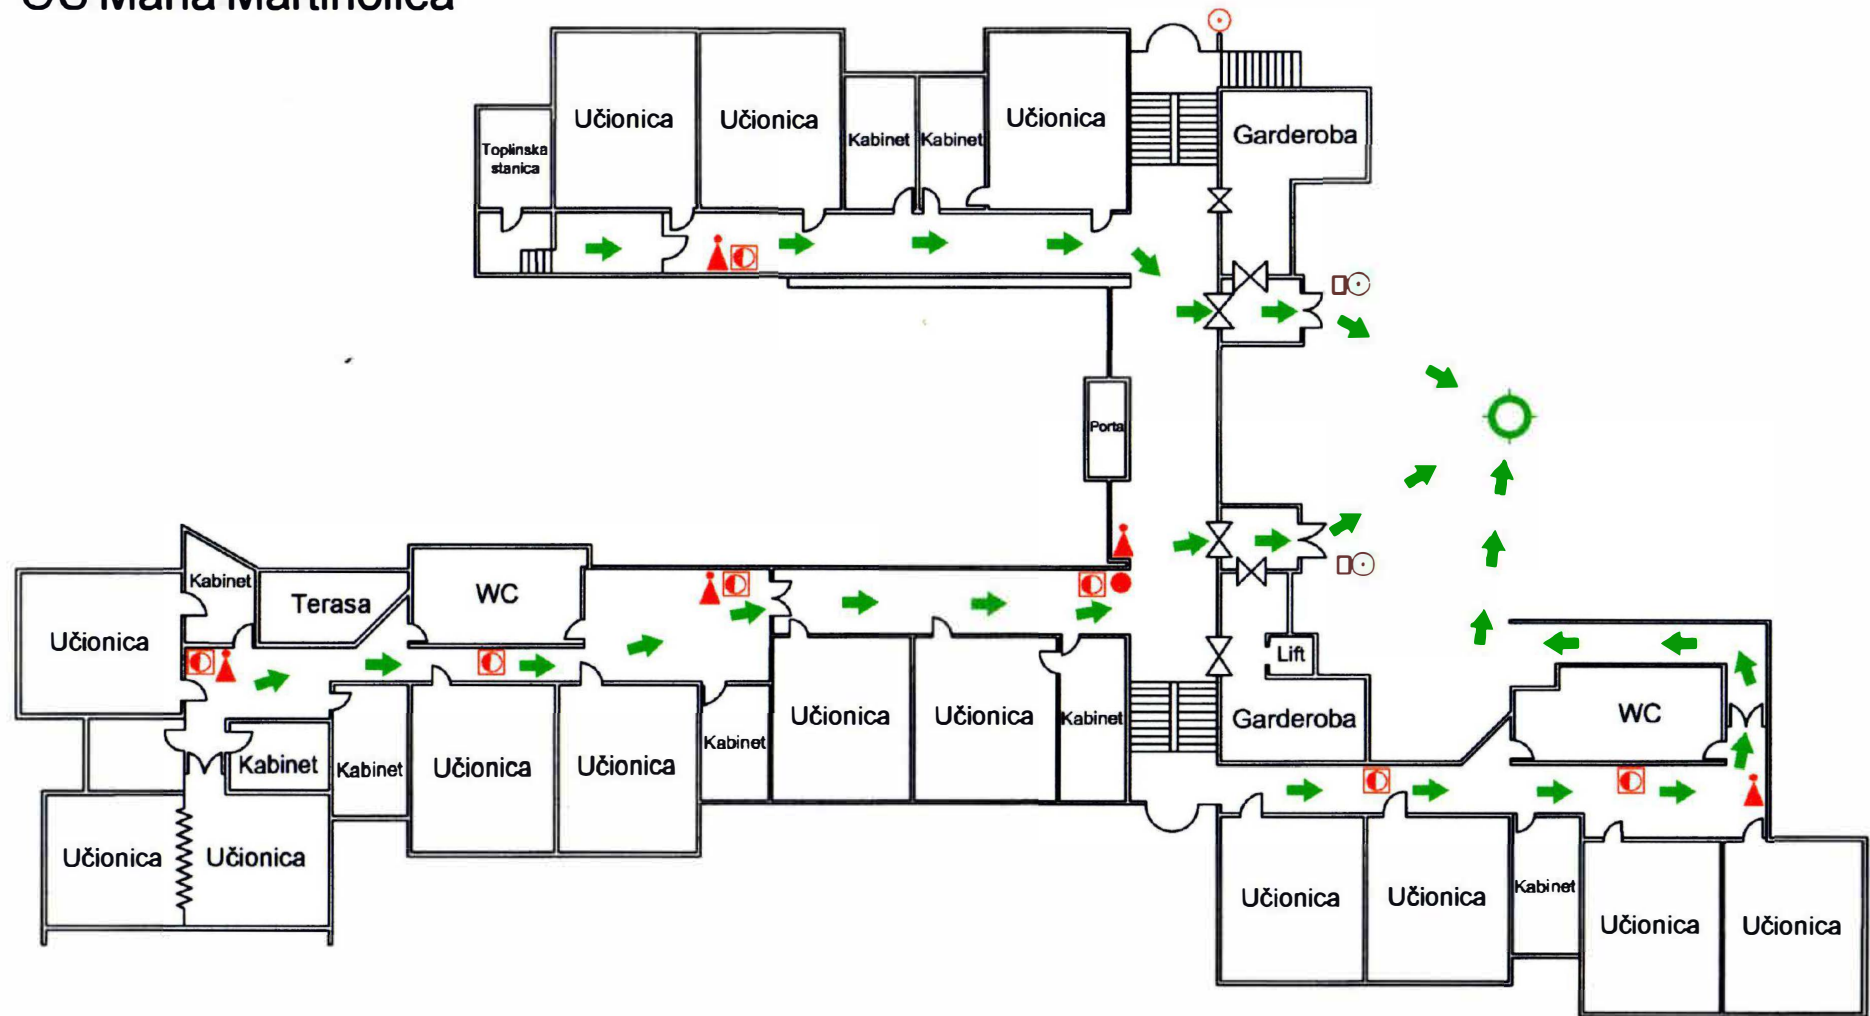

# OŠ Maria Martinolića

Plan evakuacije  
Prizemlje

- Smjer evakuacije unutar građevine
- Aparat za gašenje prahom
- Zborna mjesto
- Vi se nalazite ovdje
- Glavna električna sklopka za zgradu
- Unutarnji hidrant s opremom

# OŠ Maria Martinolića

Plan evakuacije  
Ulazna etaža

- ➔ Smjer evakuacije unutar građevine
- ⦿ Glavna električna sklopka za zgradu

- ▲ Aparat za gašenje prahom
- ☑ Unutarnji hidrant s opremom

- ⦿ Zborno mjesto
- Vi se nalazite ovdje

# OŠ Maria Martinolića

Plan evakuacije  
Kat

- ➔ Smjer evakuacije unutar građevine
- ⊙ Glavna električna sklopka za zgradu
- ▲ Aparat za gašenje prahom
- ⊠ Unutarnji hidrant s opremom
- ⊙ Zborna mjesto
- Vi se nalazite ovdje

## Plan evakuacije Potkrovlje

-  Smjer evakuacije unutar građevine
-  Glavna električna sklopka za zgradu

-  Aparat za gašenje prahom
-  Unutarnji hidrant s opremom

-  Zborno mjesto
-  Vi se nalazite ovdje