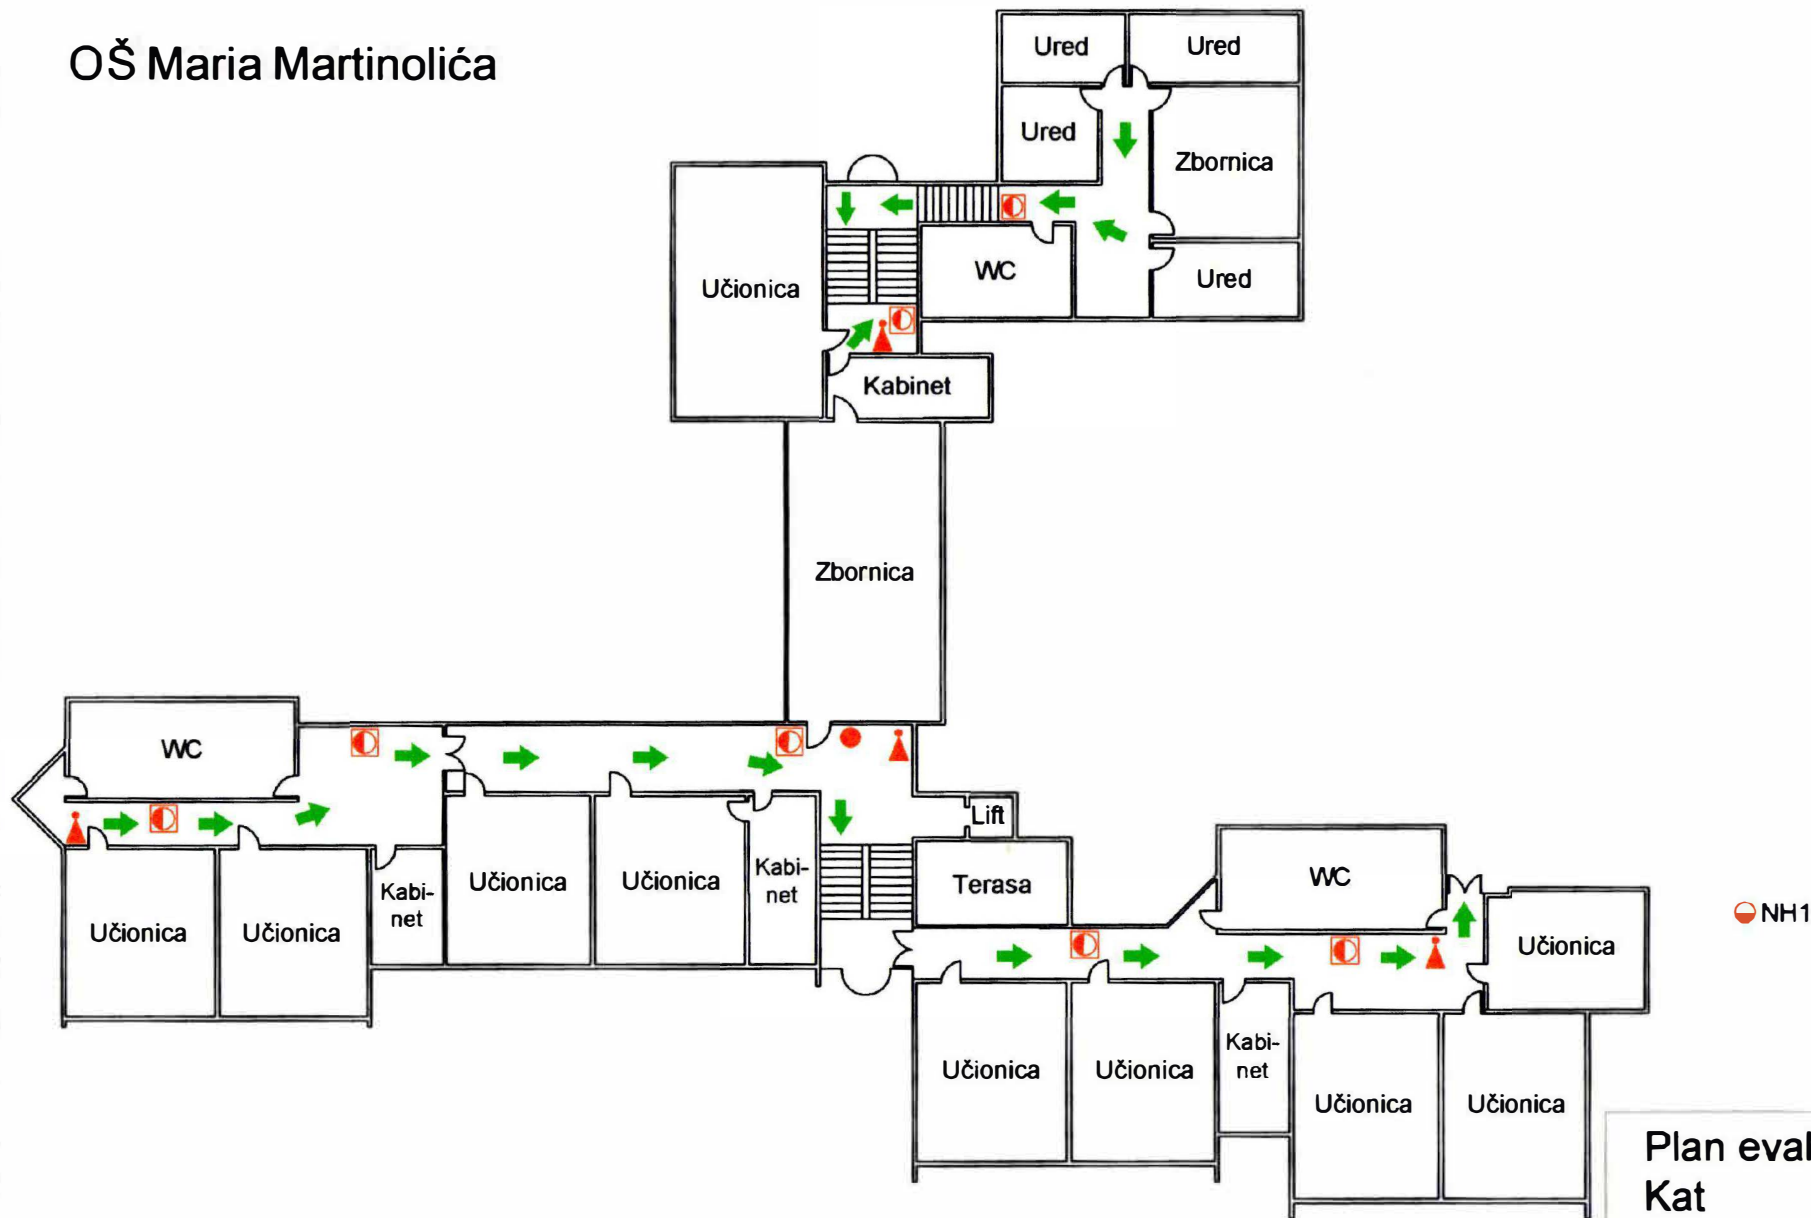

# OŠ Maria Martinolića

Plan evakuacije  
Prizemlje

- Smjer evakuacije unutar građevine
- Aparat za gašenje prahom
- Zborna mjesto
- Vi se nalazite ovdje
- Glavna električna sklopka za zgradu
- Unutarnji hidrant s opremom

# OŠ Maria Martinolića

Plan evakuacije  
Ulazna etaža

- ➔ Smjer evakuacije unutar građevine
- ⦿ Glavna električna sklopka za zgradu

- ▲ Aparat za gašenje prahom
- ☑ Unutarnji hidrant s opremom

- ⦿ Zborno mjesto
- Vi se nalazite ovdje

# OŠ Maria Martinolića

Plan evakuacije  
Kat

- ➔ Smjer evakuacije unutar građevine
- ⊙ Glavna električna sklopka za zgradu
- ▲ Aparat za gašenje prahom
- ⊠ Unutarnji hidrant s opremom
- ⊙ Zborna mjesto
- Vi se nalazite ovdje

## Plan evakuacije Potkrovlje

-  Smjer evakuacije unutar građevine
-  Glavna električna sklopka za zgradu

-  Aparat za gašenje prahom
-  Unutarnji hidrant s opremom

-  Zborno mjesto
-  Vi se nalazite ovdje